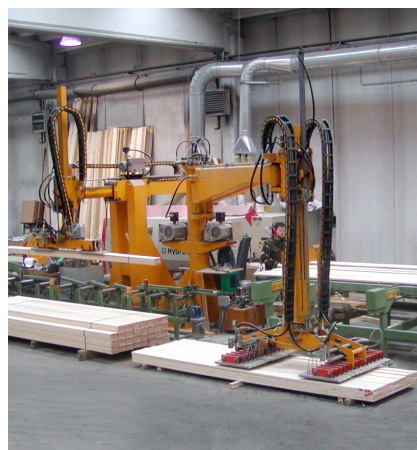

La nostra azienda si sviluppa su una superficie di 6000 m2 di proprietà, gran parte coperta, per poter disporre di notevole spazio per la materia prima.

PERLINE PAVIMENTI RIVESTIMENTI PER ESTERNI

I PRODOTTI

Siamo specializzati nella produzione di perline e profili in abete e larice per sottotetti, mansarde, balconi, pavimentazioni e per rivestimento di esterni. A richiesta possiamo effettuare la mordentatura del materiale o ulteriori lavorazioni quali la spazzolatura. Possiamo garantire ampia disponibilità di materia prima dai maggiori e migliori produttori austriaci, svedesi e finlandesi. Tutti i nostri prodotti sono certificati in conformità UNI EN 14915, UNI EN 14342 e PEFC.