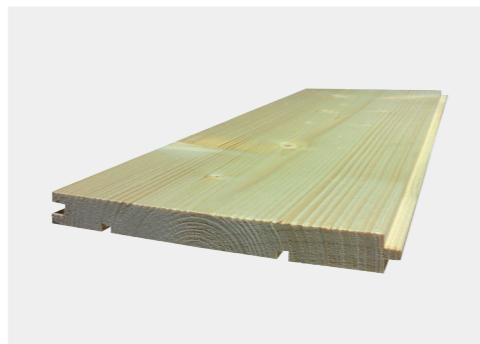

La nostra azienda si sviluppa su una superficie di 6000 m2 di proprietà, gran parte coperta, per poter disporre di notevole spazio per la materia prima.

PERLINE PAVIMENTI RIVESTIMENTI PER ESTERNI

I PRODOTTI

Siamo specializzati nella produzione di perline e profili in abete e larice per sottotetti, mansarde, balconi, pavimentazioni e per rivestimento di esterni. A richiesta possiamo effettuare la mordentatura del materiale o ulteriori lavorazioni quali la spazzolatura. Possiamo garantire ampia disponibilità di materia prima dai maggiori e migliori produttori austriaci, svedesi e finlandesi. Tutti i nostri prodotti sono certificati in conformità UNI EN 14915, UNI EN 14342 e PEFC.