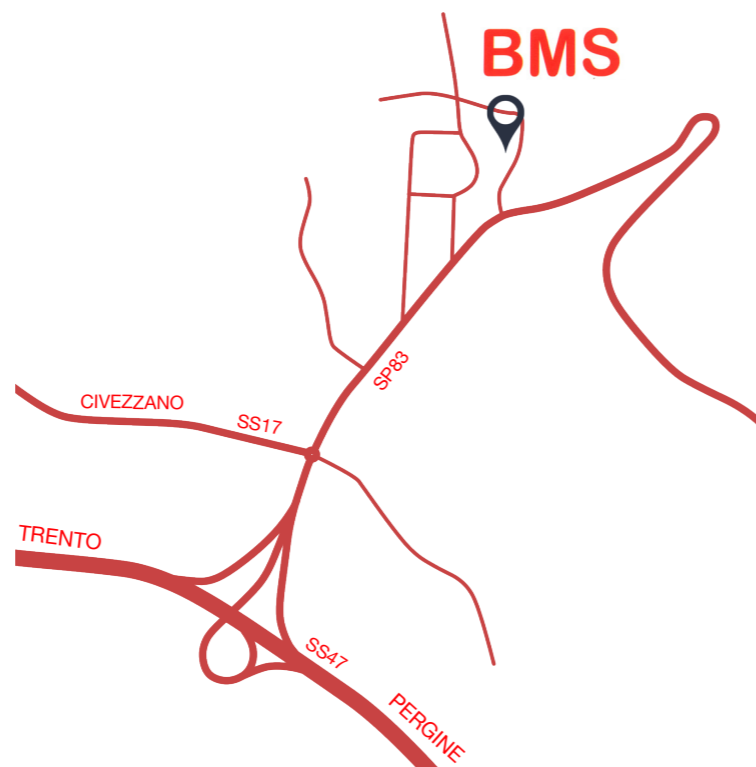

BMS Eurolegno è ubicata nella zona industriale di Civezzano (TN).

È facile da raggiungere, grazie alla vicinanza alla strada provinciale di Pinè, dalla quale la segnaletica stradale conduce fino al fabbricato.